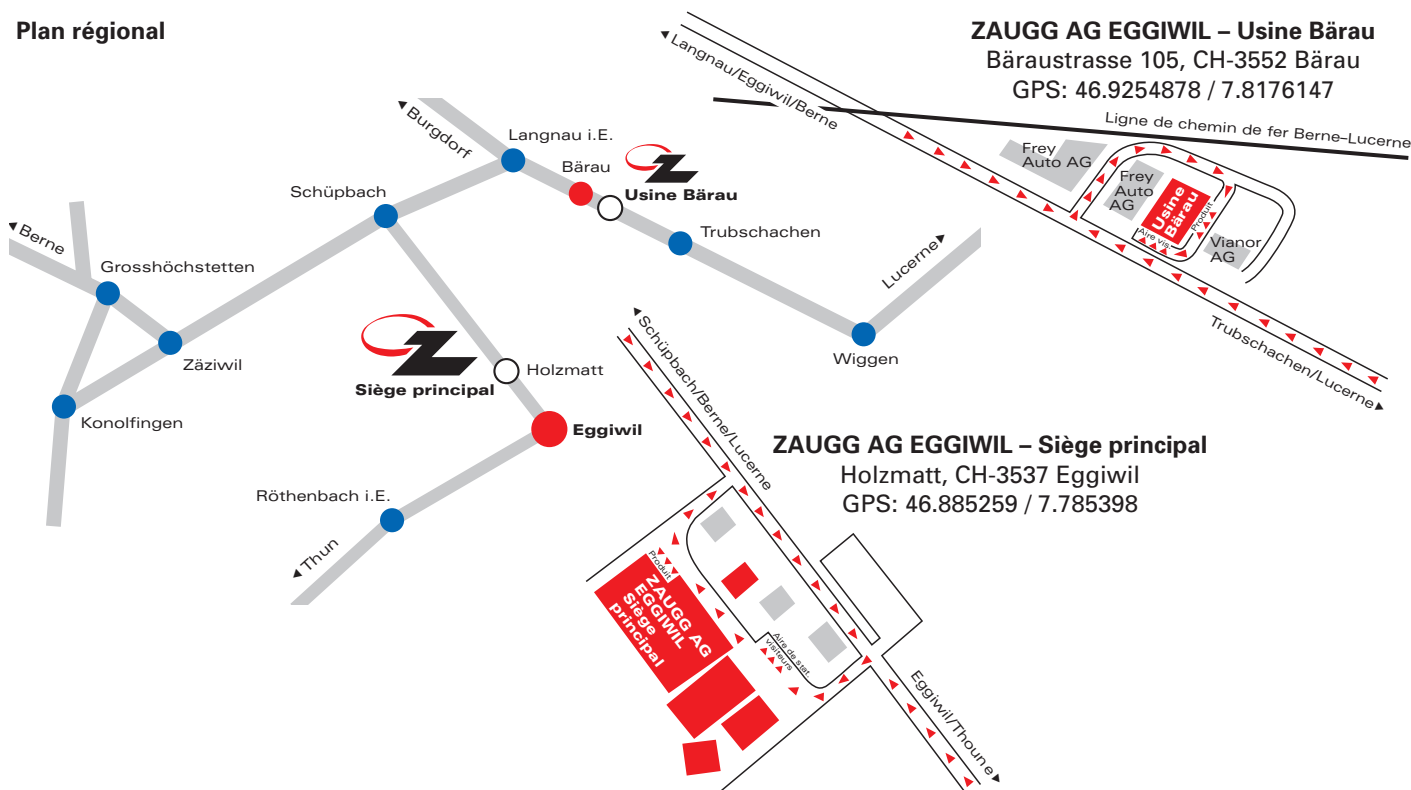

Plan d'accès

ZAUGG AG EGGIWIL, Holzmatt, CH-3537 Eggwil BE
Tél. +41 (0)34 491 81 11, Fax +41 (0)34 491 81 71

Avec la voiture

- Zurich-Berne-Eggwil**
- > Autoroute A1 Zurich-Berne resp. Genève-Berne
 - > Direction Thun/Interlaken (A6)
 - > Sortie Muri/Berne
 - > Direction Langnau/Lucerne
 - > Sur la route principale vers Worb – Grosshöchstetten – Bowil – Schüpbach
 - > Tourner à droite direction Eggwil
 - > via Schüpbach – Aeschau – Holzmatt – tourner à droite pour ZAUGG AG EGGIWIL

Avec les transports publics

- Genève/Zurich-Berne-Eggwil**
- > De Genève/Bâle/Zurich par chemins de fer CFF vers Berne
 - > De Berne/Lucerne par chemins de fer vers Signau
 - > de Signau par bus vers Holzmatt/Eggwil

Plan régional

Plan national